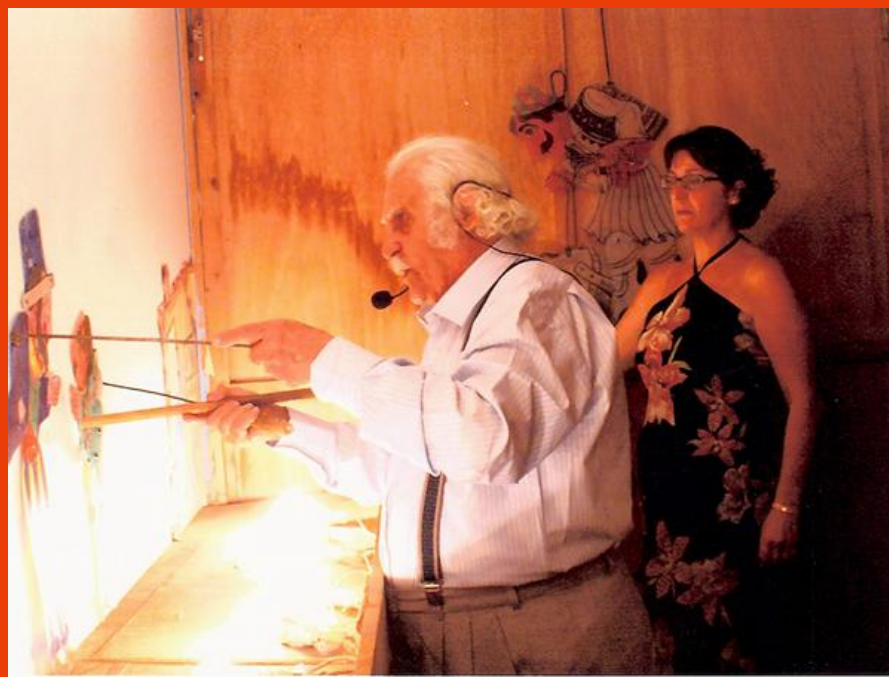

Φωτογραφικό υλικό

Ο Ευγένιος Σπαθάρης "επί τω έργω"

Η κλασική φιγούρα του Καραγκιόζη του Ευγένιου Σπαθάρη  
Σπαθάρειο Μουσείο Θεάτρου Σκιών

«ΣΠΑΘΑΡΕΙΑ 2007»

Ο Δήμαρχος Αμαρουσίου, κ. Γιώργος Πατούλης, τιμά τον Ευγένιο Σπαθάρη λίγο πριν την παράσταση του δασκάλου.

«ΣΠΑΘΑΡΕΙΑ 2007»

Σκηνή από τις παραστάσεις Θεάτρου Σκιών

<b>Οπτικοακουστικό υλικό</b>	<b>Youtube :</b> <a href="https://www.youtube.com/watch?v=m1AVkgSmZMc">https://www.youtube.com/watch?v=m1AVkgSmZMc</a> Ο Ευγένιος Σπαθάρης παρουσιάζει το Θέατρο Σκιών <a href="https://www.youtube.com/watch?v=GI2_YqIMGVE">https://www.youtube.com/watch?v=GI2_YqIMGVE</a> Ομιλία του Γ.Πατούλη για το Σπαθάρειο Μουσείο <a href="https://www.youtube.com/watch?v=N3oRTeMAAgk">https://www.youtube.com/watch?v=N3oRTeMAAgk</a> "Η Μένια Σπαθάρη και ο Ηλίας Καρελλάς για τον Ελληνικό Καραγκιόζη στο Σπαθάρειο μουσείο"
<b>MME</b>	<b>Τύπος:</b> α) εφημερίδες: Άρθρα, αφιερώματα β) περιοδικά: Άρθρα, αφιερώματα  <b>Ραδιόφωνο:</b> αφιερώματα, συνεντεύξεις, ρεπορτάζ, έργα  <b>Τηλεόραση:</b> αφιερώματα, συνεντεύξεις, ρεπορτάζ, έργα
<b>Βιβλιογραφία</b>	<b>Άρθρα (περιοδικά, συλλογικοί τόμοι/αφιερώματα)</b> <b>Μονογραφίες</b>