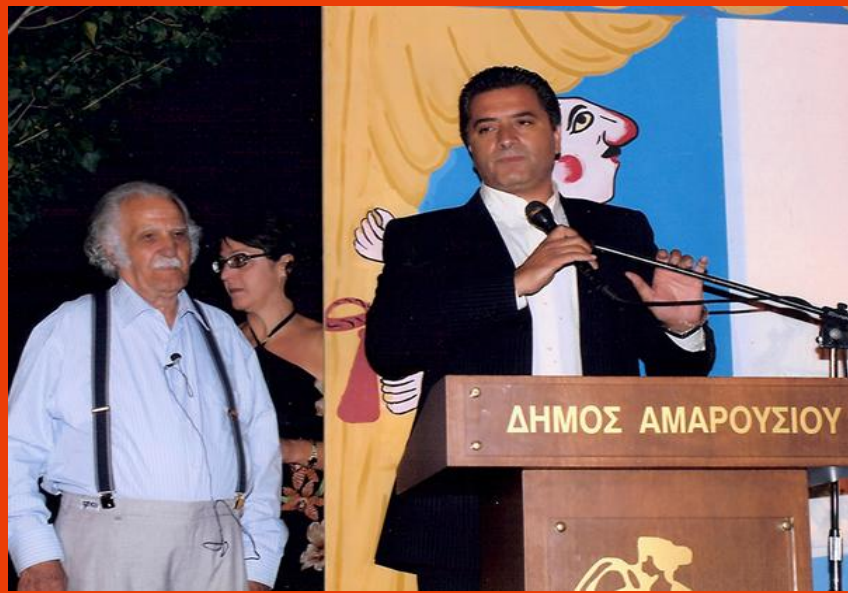

Φωτογραφικό υλικό

Ο Ευγένιος Σπαθάρης "επί τω έργω"

Η κλασική φιγούρα του Καραγκιόζη του Ευγένιου Σπαθάρη  
Σπαθάρειο Μουσείο Θεάτρου Σκιών

«ΣΠΑΘΑΡΕΙΑ 2007»

Ο Δήμαρχος Αμαρουσίου, κ. Γιώργος Πατούλης, τιμά τον Ευγένιο Σπαθάρη λίγο πριν την παράσταση του δασκάλου.

«ΣΠΑΘΑΡΕΙΑ 2007»

Σκηνή από τις παραστάσεις Θεάτρου Σκιών

<b>Οπτικοακουστικό υλικό</b>	<b>Youtube :</b> <a href="https://www.youtube.com/watch?v=m1AVkgSmZMc">https://www.youtube.com/watch?v=m1AVkgSmZMc</a> Ο Ευγένιος Σπαθάρης παρουσιάζει το Θέατρο Σκιών <a href="https://www.youtube.com/watch?v=GI2_YqIMGVE">https://www.youtube.com/watch?v=GI2_YqIMGVE</a> Ομιλία του Γ.Πατούλη για το Σπαθάρειο Μουσείο <a href="https://www.youtube.com/watch?v=N3oRTeMAAgk">https://www.youtube.com/watch?v=N3oRTeMAAgk</a> "Η Μένια Σπαθάρη και ο Ηλίας Καρελλάς για τον Ελληνικό Καραγκιόζη στο Σπαθάρειο μουσείο"
<b>MME</b>	<b>Τύπος:</b> α) εφημερίδες: Άρθρα, αφιερώματα β) περιοδικά: Άρθρα, αφιερώματα  <b>Ραδιόφωνο:</b> αφιερώματα, συνεντεύξεις, ρεπορτάζ, έργα  <b>Τηλεόραση:</b> αφιερώματα, συνεντεύξεις, ρεπορτάζ, έργα
<b>Βιβλιογραφία</b>	<b>Άρθρα (περιοδικά, συλλογικοί τόμοι/αφιερώματα)</b> <b>Μονογραφίες</b>